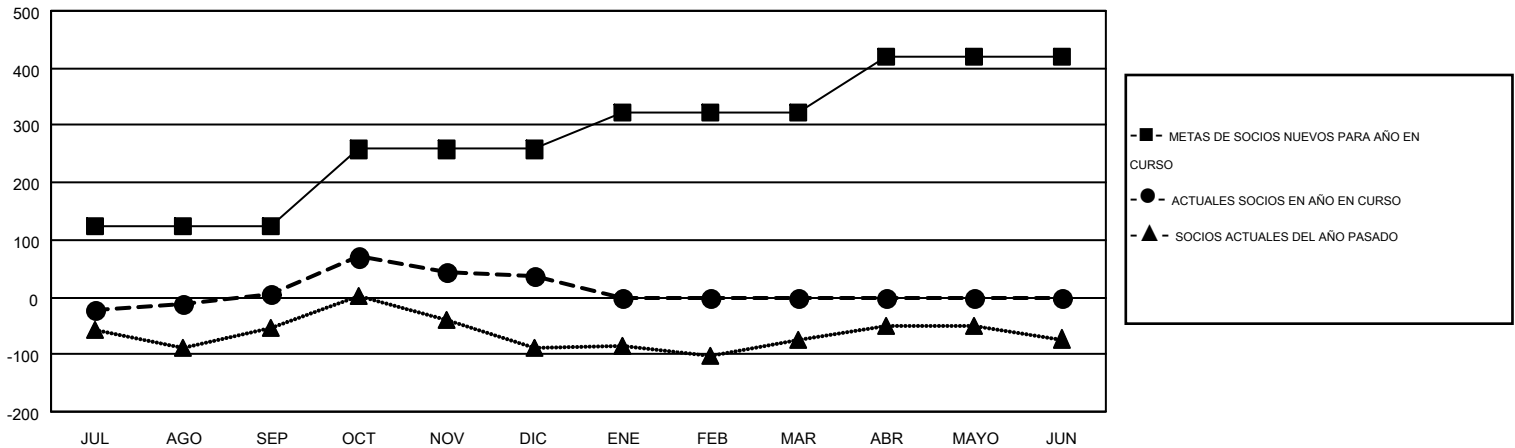

MONTHLY MEMBERSHIP PROGRESS REPORT

Results as of: 12/31/2014

Multiple District M

LOCATION: PARAGUAY

GMT: PEDRO MARRELLO

GMT DE AE 3

Clubes					socios				
RESULTADOS DE 2014-2015					RESULTADOS DE 2014-2015				
TRIMESTRE	META DE CLUBES NUEVOS	NUEVOS CLUBES	CLUBES DADOS DE BAJA	GANANCIA/PÉRDIDA NETA	TRIMESTRE	META DE SOCIOS NUEVOS	SOCIOS FUNDADORES Y NUEVOS SOCIOS AÑADIDOS	SOCIOS DADOS DE BAJA	GANANCIA/PÉRDIDA NETA
JUL/AGO/SEP	2	0	0	0	JUL/AGO/SEP	124	83	78	5
OCT/NOV/DIC	2	3	0	3	OCT/NOV/DIC	134	151	118	33
ENE/FEB/MAR	1	0	0	0	ENE/FEB/MAR	65	0	0	0
ABR/MAYO/JUN	2	0	0	0	ABR/MAYO/JUN	96	0	0	0

METAS Y CIFRA ACUMULATIVA DE CLUBES NUEVOS

METAS Y CIFRA ACUMULATIVA DE SOCIOS

CLUBES DADOS DE BAJA: 0	35 CLUBS OF 83 AÑADIERON 1 O MÁS SOCIOS NUEVOS	<u>DISTRIBUCIÓN POR SEXO</u>	
SOCIOS DADOS DE BAJA		MASCULINO	1,382 (54.95%)
FALLECIDOS	9	FEMENINO	1,133 (45.05%)
CLUB CANCELADO	0	SOCIOS EN UNIDAD FAMILIAR 804 CABEZA DE FAMILIA 326 NO ES CABEZA DE FAMILIA 478	
OTRO	187		
TOTAL	196		
CLIC AQUÍ PARA DATOS DE SALUD DE CLUB			