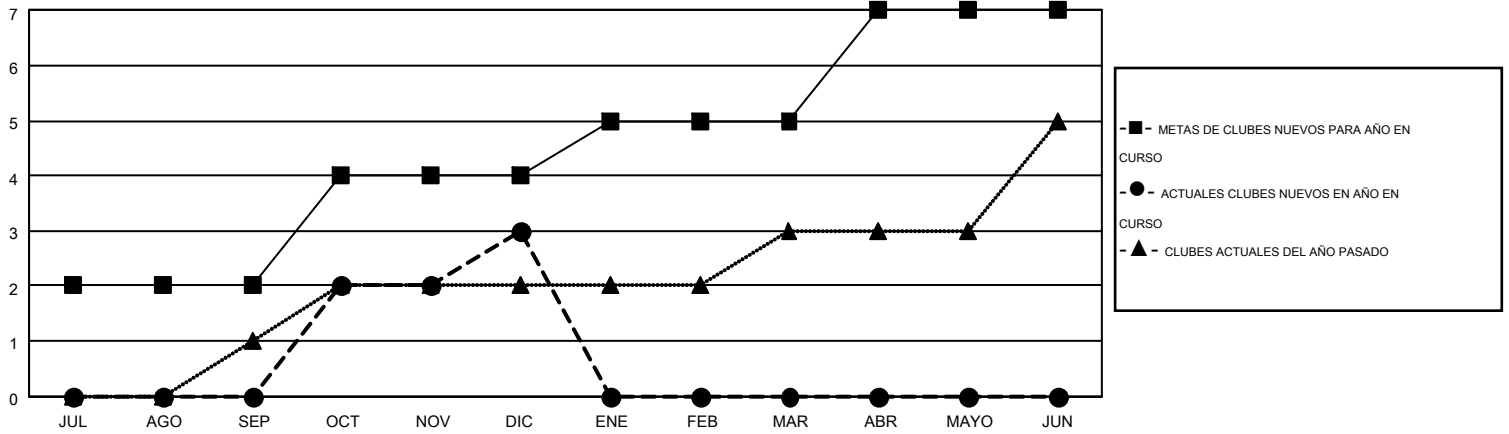

MONTHLY MEMBERSHIP PROGRESS REPORT

Results as of: 12/31/2014

Multiple District M

LOCATION: PARAGUAY

GMT: PEDRO MARRELLO

GMT DE AE 3

Clubes					socios				
RESULTADOS DE 2014-2015					RESULTADOS DE 2014-2015				
TRIMESTRE	META DE CLUBES NUEVOS	NUEVOS CLUBES	CLUBES DADOS DE BAJA	GANANCIA/PÉRDIDA NETA	TRIMESTRE	META DE SOCIOS NUEVOS	SOCIOS FUNDADORES Y NUEVOS SOCIOS AÑADIDOS	SOCIOS DADOS DE BAJA	GANANCIA/PÉRDIDA NETA
JUL/AGO/SEP	2	0	0	0	JUL/AGO/SEP	124	83	78	5
OCT/NOV/DIC	2	3	0	3	OCT/NOV/DIC	134	151	118	33
ENE/FEB/MAR	1	0	0	0	ENE/FEB/MAR	65	0	0	0
ABR/MAYO/JUN	2	0	0	0	ABR/MAYO/JUN	96	0	0	0

METAS Y CIFRA ACUMULATIVA DE CLUBES NUEVOS

METAS Y CIFRA ACUMULATIVA DE SOCIOS

CLUBES DADOS DE BAJA: 0	35 CLUBS OF 83 AÑADIERON 1 O MÁS SOCIOS NUEVOS	<u>DISTRIBUCIÓN POR SEXO</u>	
SOCIOS DADOS DE BAJA		MASCULINO	1,382 (54.95%)
FALLECIDOS	9	FEMENINO	1,133 (45.05%)
CLUB CANCELADO	0	SOCIOS EN UNIDAD FAMILIAR 804 CABEZA DE FAMILIA 326 NO ES CABEZA DE FAMILIA 478	
OTRO	187		
TOTAL	196		
CLIC AQUÍ PARA DATOS DE SALUD DE CLUB			